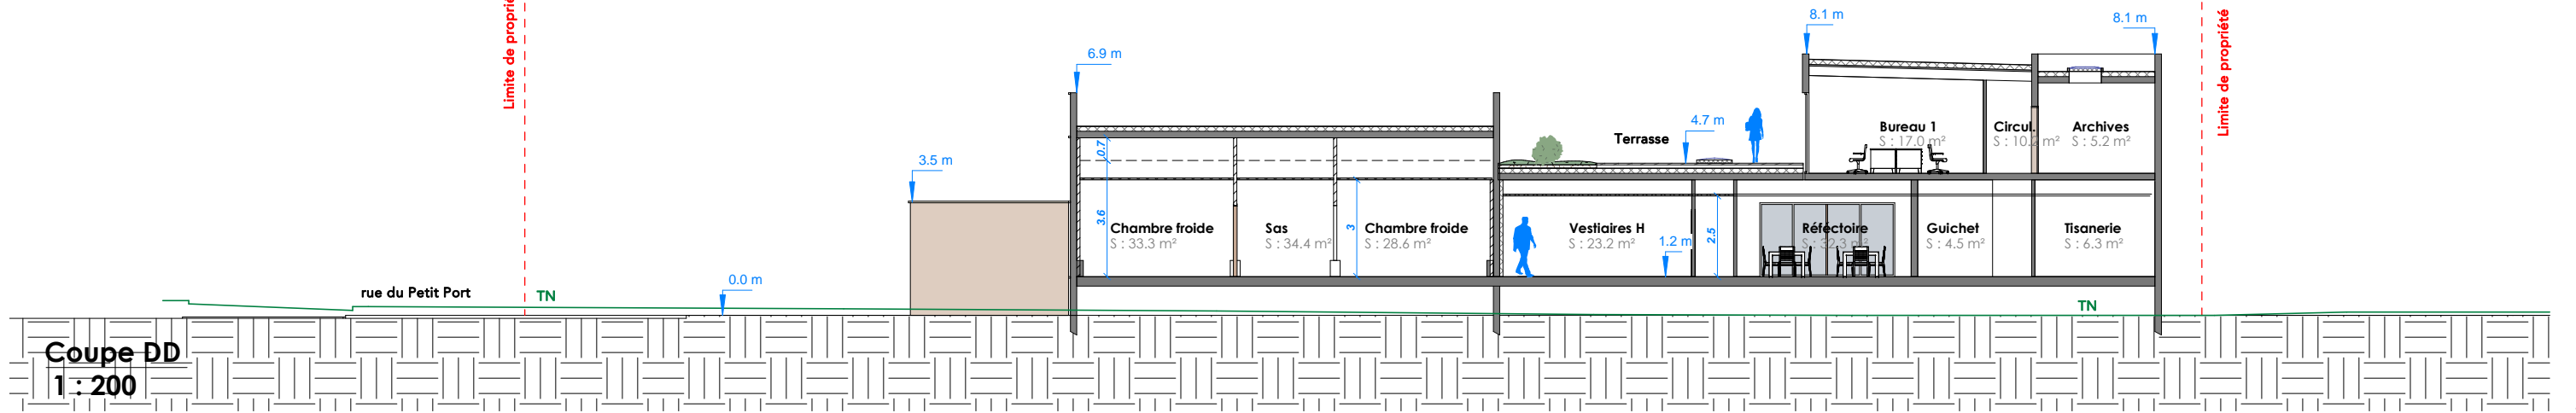

FEUILLE
Coupes longitudinales

Numéro de projet **1911.4** Numéro de plan: **PC 03a** Ind: **A**
 Date: **24/11/2021** Echelle **Comme** ESQ PC APD PRO
indiqué

Limite de propriété

ARCHITECTES
COAST architectes
 38 route de la trésorerie
 62126 Wimille
 Tél: 03.21.83.48.05
 contact@coast-architectes.com

Parcelle 120