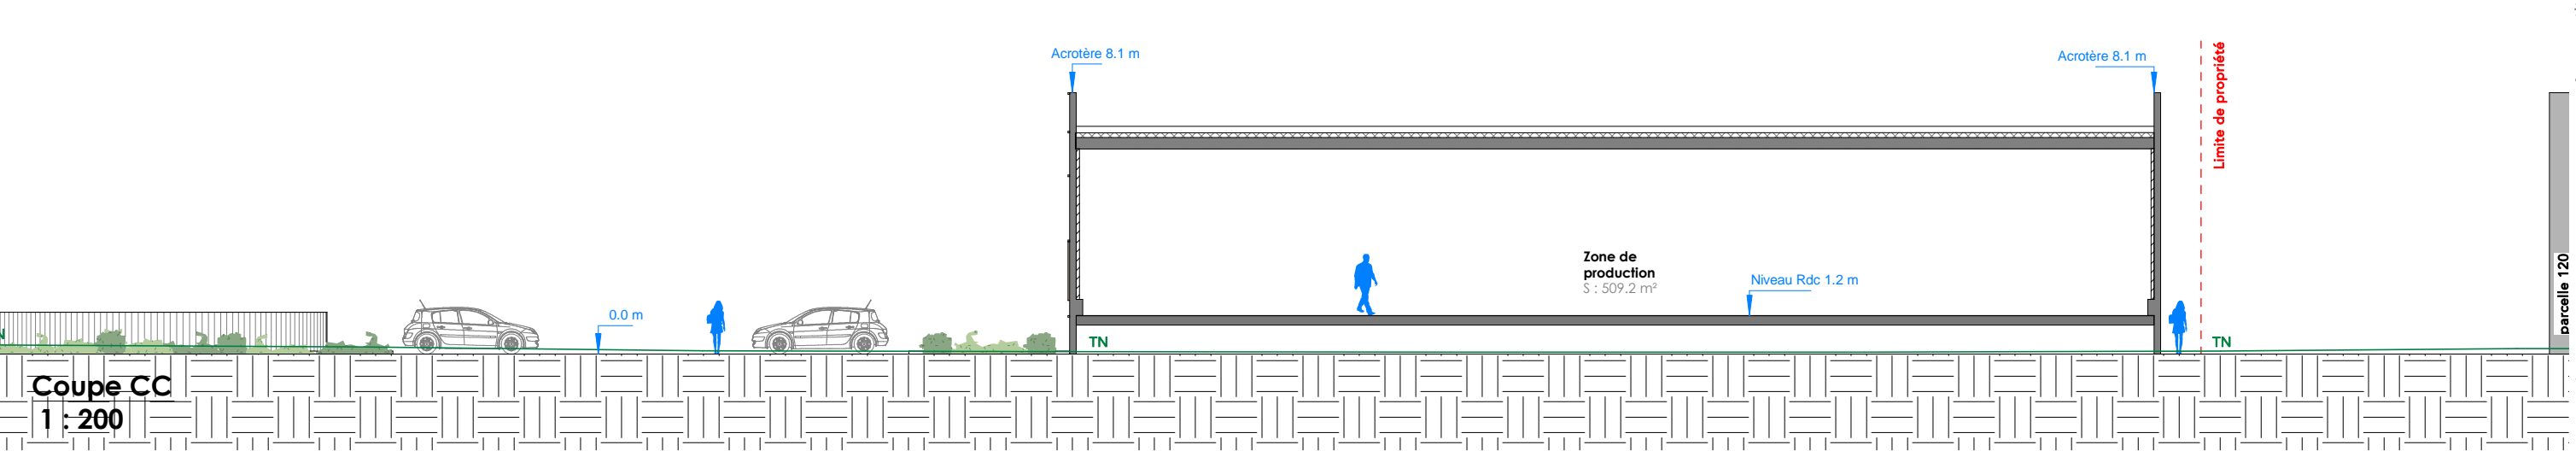

FEUILLE
Coupes longitudinales

Numéro de projet **1911.4** Numéro de plan: **PC 03a** Ind: **A**
 Date: **24/11/2021** Echelle **Comme** ESQ PC APD PRO
indiqué

Limite de propriété

ARCHITECTES
COAST architectes
 38 route de la trésorerie
 62126 Wimille
 Tél: 03.21.83.48.05
 contact@coast-architectes.com

PROJET
Construction d'un atelier de marée

FEUILLE
Coupe transversale
 Numéro de projet **1911.4** Numéro de plan: **PC 03b** Ind: **A**
 Date: **24/11/2021** Echelle **Comme indiqué** ESQ PC APD PRO

Éléments de permis de construire, ne peuvent en aucun cas être utilisés en exécution.

Parcelle 120