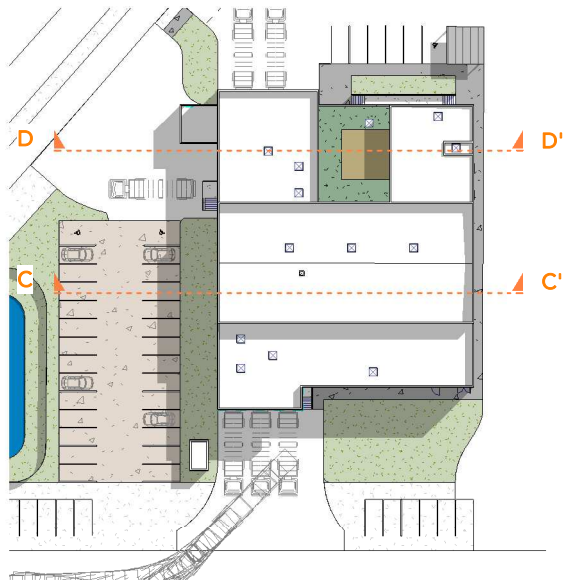

FEUILLE
Coupes longitudinales

Numéro de projet **1911.4** Numéro de plan: **PC 03a** Ind: **A**
 Date: **24/11/2021** Echelle **Comme** ESQ PC APD PRO
indiqué

Limite de propriété

ARCHITECTES
COAST architectes
 38 route de la trésorerie
 62126 Wimille
 Tél: 03.21.83.48.05
 contact@coast-architectes.com